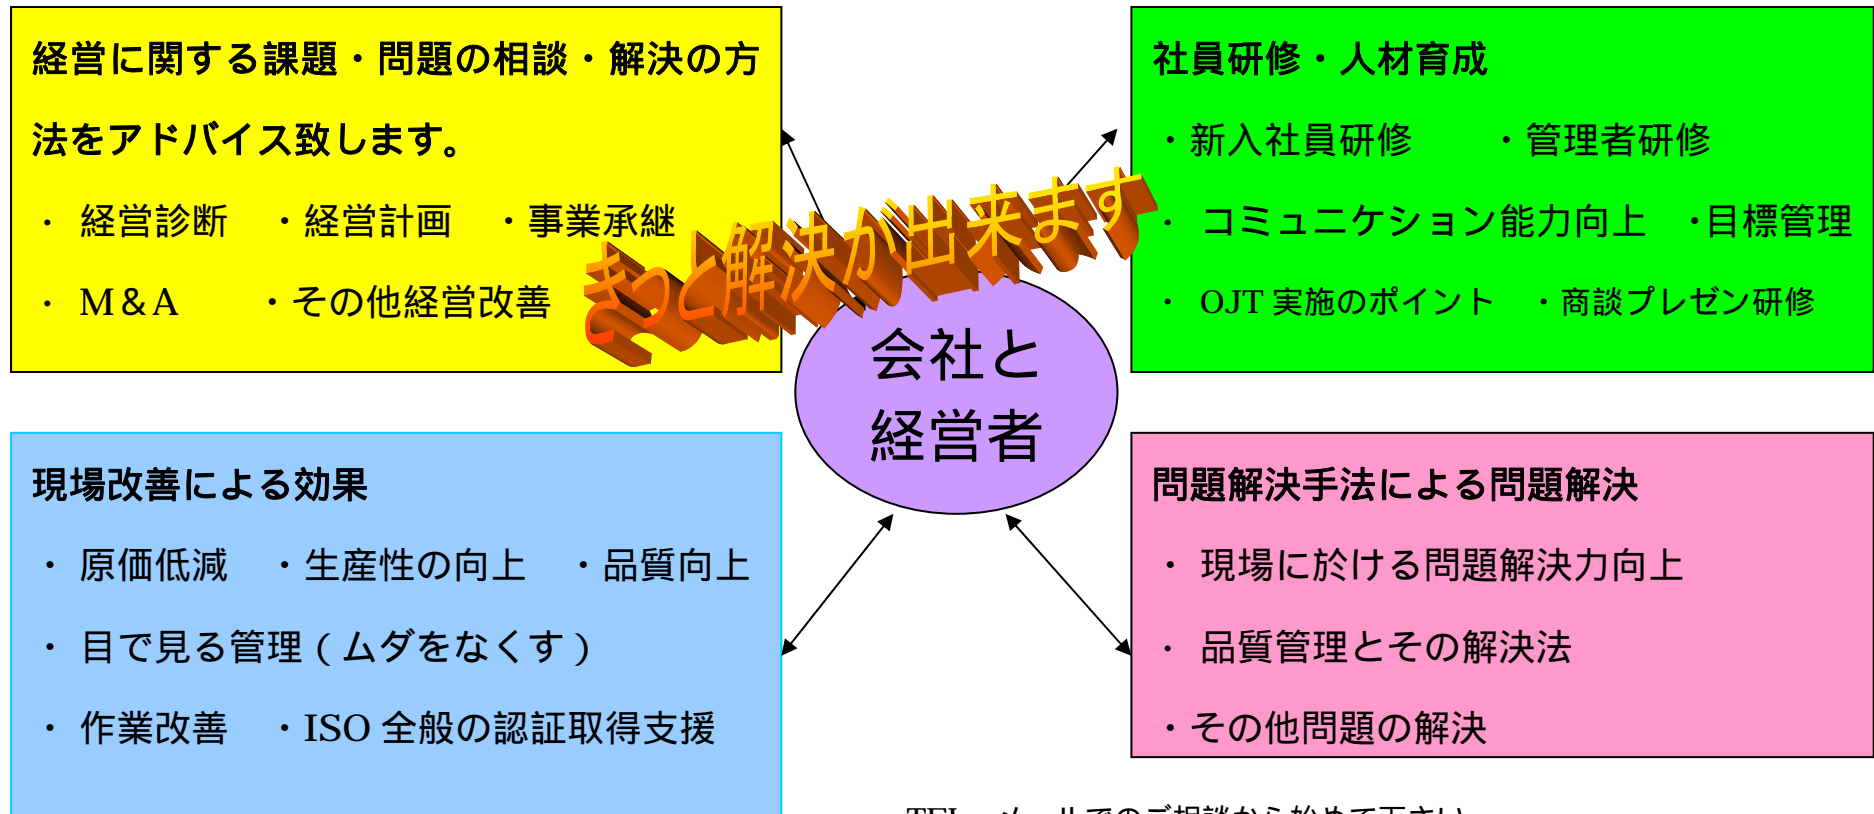

飯田経営支援センターの経営者支援メニュー

今、この時ですから専門家にご相談下さい！！ 飯田経営支援センター@経営士協会

経営コンサルタント 内閣府認証 特定非営利活動法人 日本経営士協会 <http://www.jmca.or.jp>

(有)MSK 研究所 経営士 北原祥弘 Mobile : 090 - 1868 - 0511

TEL : 0265 - 22 - 7740 E-Mail msk-consul@mis.Janis.or.jp